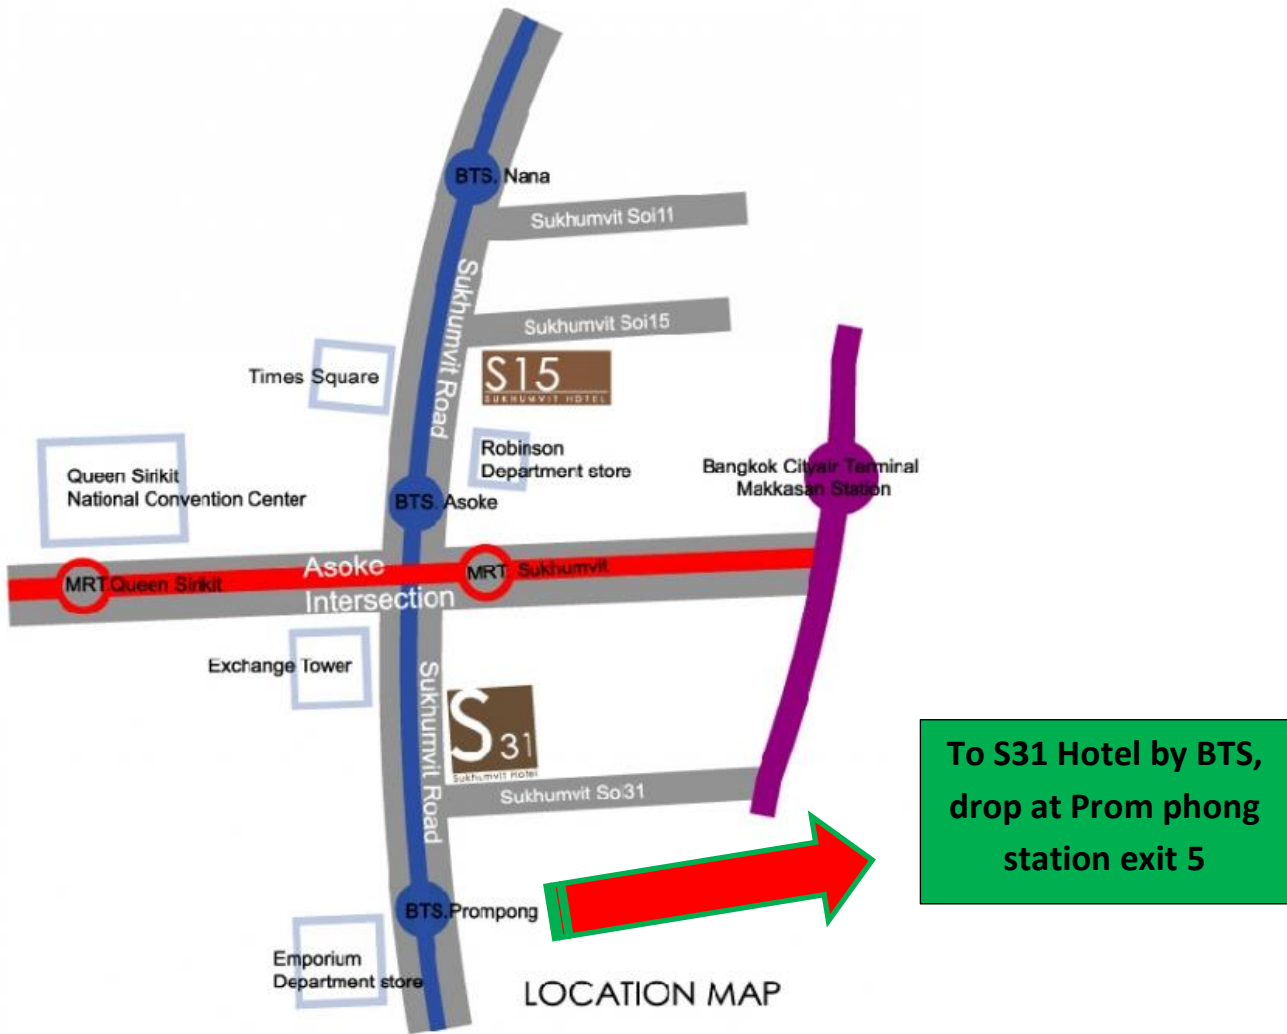

แผนที่ที่ตั้งโรงแรม เอส31 สุขุมวิท 31 (S31 Hotel)  
 เลขที่ 545 สุขุมวิท 31 แขวงคลองเตยเหนือ เขตวัฒนา กรุงเทพมหานคร

เพื่อความสะดวกในการเดินทาง

BTS ลงสถานีพร้อมพงษ์ ทางออก 5